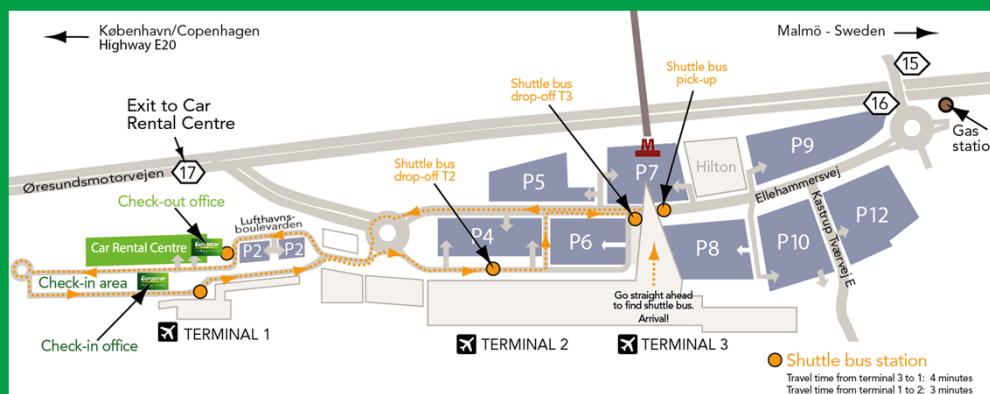

AFLEVERING AF BIL:

EUROPCAR: KØBENHAVNS LUFTHAVN, KASTRUP. TLF. +45 3250 3090.

INFORMATION OM RETURNERING AF BIL

EUROPCAR KONTORET FINDER MAN I CAR RENTAL CENTRE

SE VENLIGST NEDENSTÅENDE KORT

FOR AT FINDE KONTORET SKAL MAN FØLGE SKILTNINGEN

FRA TERMINAL 3 UD TIL SHUTTLEBUSSEN .

SHUTTLEBUSSEN KØRER 4 GANGE I TIMEN.

NØGLEINDKASTET FINDES BAG PÅ EUROPCAR KONTORET. SE BILLEDER

PÅ FORHÅND TAK FOR HJÆLPEN & PÅ GENSYN HOS EUROPCAR

Europcar
moving your way